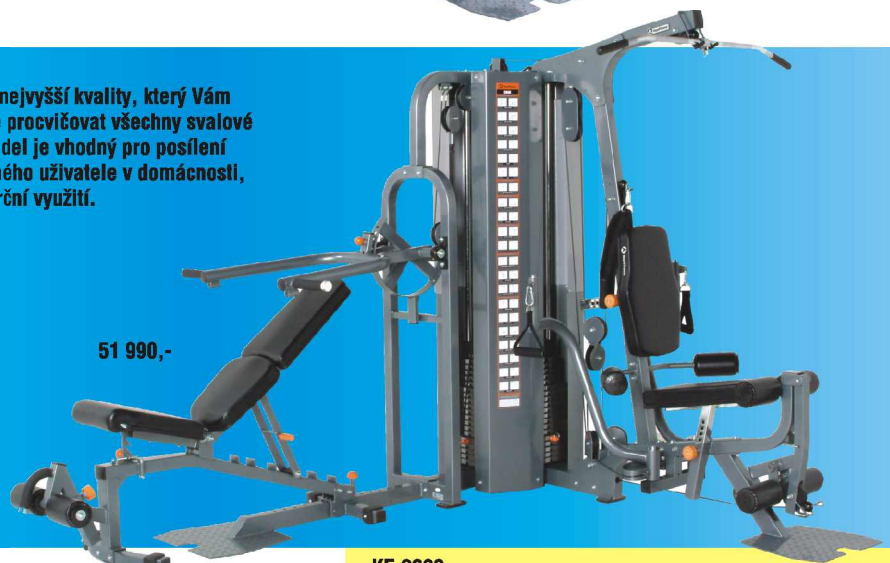

## KF-1560

Komplexní multifunkční posilovací stroj  
- vysoká kvalita provedení jednotlivých cviků, srovnatelná s provedením na profesionálním stroji. Tato posilovací věž umožňuje procvičit všechny svalové partie a je vhodná především pro domácí použití, kde je omezený prostor.

Krytý zátěžový sloupec (90 kg).

Délka 181 cm

Šířka 110 cm

Výška 211 cm

Váha 180 kg

Nosnost 150 kg

Váha závaží 90 kg

6-10382

Délka 181 cm

Šířka 110 cm

Výška 211 cm

Váha 210 kg

Nosnost 150 kg

6-10383

51 990,-

## KF-2060

Komplexní multifunkční posilovací stroj - vysoká kvalita provedení jednotlivých cviků, srovnatelná s provedením na profesionálním stroji. Horizontální víceúčelová lavice na tlaky a druhý zátěžový sloupec jsou znaky, které odlišují KF-2060 od ostatních modelů věží Keys fitness.