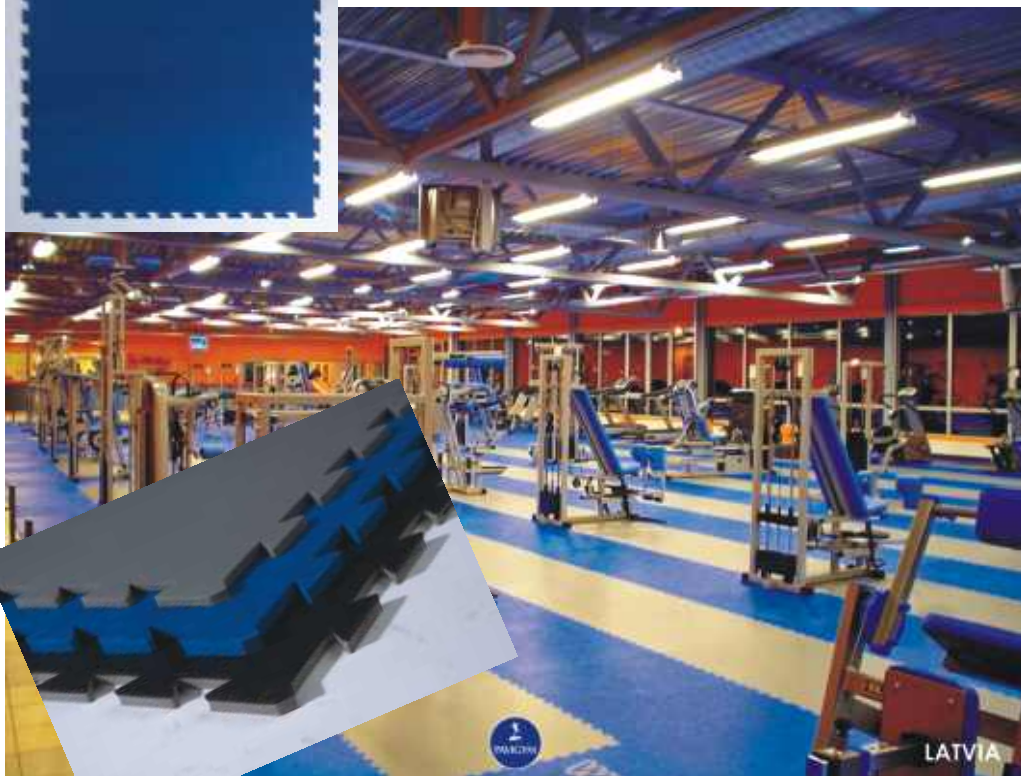

PAVIGYM - PODLAHA AEROBIC 9 MM - OCEAN BLUE
6-10469 1 390,-