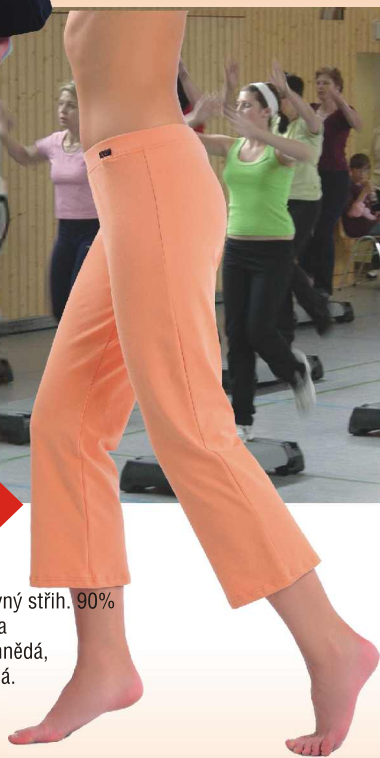

Leggings dlouhé
Bokovky. V pase guma. Rovný střih. 90%
Bavlna + 10% Elastan/ Lycra
Barva červená, sv. tabaco, hnědá,
stř. modrá, tm. modrá, černá.
Velikost S
6-10352 690,-