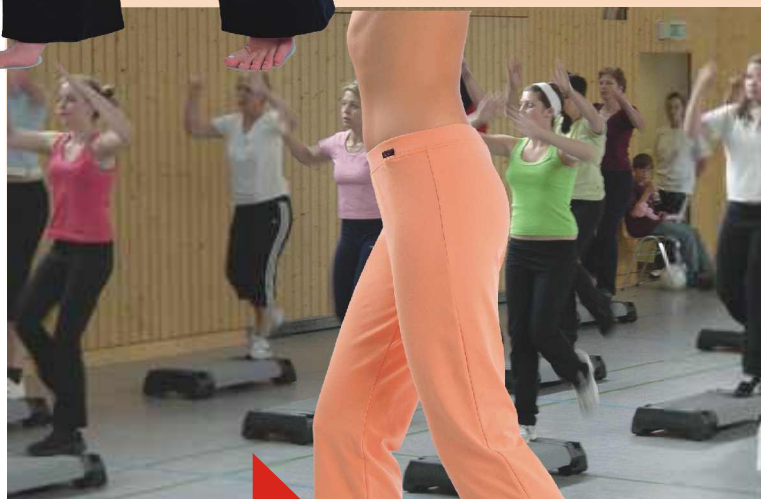

Leggings dlouhé
Bokovky. V pase guma. Rovný střih. 90%
Bavlna + 10% Elastan/ Lycra
Barva červená, sv. tabaco, hnědá,
stř. modrá, tm. modrá, černá.
Velikost S
6-10352 690,-