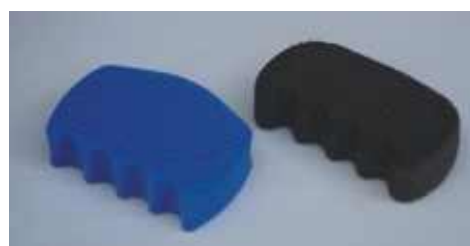

- **Expander osma**
osmička opletená guma, gumová držadla
6-10044 129,-
- **Expander 2 m2 m**
opletená guma, gumová držadla
6-10045 154,-

- Zelená - střední tuhost**
- Červená - tuhá**
- Posilovací O guma střední**
12mm x 52cm tuhost: střední-zelená. Cena za kus.
6-10040 32,-
- Posilovací O guma střední**
v balení 50 ks 12mm x 52cm tuhost: střední-zelená.
Cena za kus.
6-10041 25,-
- Posilovací O guma tuhá**
18mm x 52cm tuhost: tuhá - červená. Cena za kus.
6-10042 33,-
- Posilovací O guma tuhá**
v balení 50 ks 12mm x 52cm tuhost: tuhá - červená.
Cena za kus.
6-10043 26,-

PVC

PVC

Plast

- Posilovací kolečko**
Určené k posilování břišního a zádového svalstva
6-10038 203,-

- PVC 0,50 kg**
0,50 kg, držadlo průměr 22 mm železo
PVC potah
6-10046 43,-
- PVC 1,00 kg**
1,00 kg, držadlo průměr 27 mm železo
PVC potah
6-10047 79,-
- PVC 1,50 kg**
1,50 kg, držadlo průměr 29 mm železo
PVC potah
6-10048 117,-
- PVC 2,00 kg**
2,00 kg, držadlo průměr 34 mm železo
PVC potah
6-10049 152,-
- PVC 2,50 kg**
2,50 kg, držadlo průměr 36 mm železo
PVC potah
6-10050 190,-
- PVC 3,00 kg**
3,00 kg, držadlo průměr 35 mm železo
PVC potah
6-10051 225,-
- PVC 4,00 kg**
4,00 kg, držadlo průměr 40 mm železo
PVC potah
6-10052 303,-

- PVC 5,00 kg**
5,00 kg, držadlo průměr 45 mm železo
PVC potah
6-10053 379,-
- Plast 1,00 kg**
1,00 kg, držadlo průměr 36 mm, výplň
beton, plastový potah
6-10054 56,-
- Plast 2,00 kg**
2,00 kg, držadlo průměr 36 mm, výplň
beton, plastový potah
6-10055 97,-
- Plast 3,00 kg**
3,00 kg, držadlo průměr 37 mm, výplň
beton, plastový potah
6-10056 135,-
- Plast 4,00 kg**
4,00 kg, držadlo průměr 40 mm výplň
beton, plastový potah
6-10057 170,-
- Plast 5,00 kg**
5,00 kg, držadlo průměr 43 mm výplň
beton, plastový potah
6-10058 205,-
- Soft Aerobik 0,50 kg**
kovová činka s neoprénovým potahem
6-10059 130,-