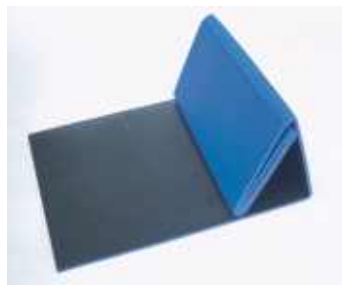

Karimatka Aerobic

textil 8 mm - skládaná 3 díly. 900x520x8 mm, sbalená: 30cm x 52cm PE pěna

6-10032 **139,-**

Tatami aerobic 15

různé barvy 1m x 1m, tloušťka 15 mm zámkový systém (puzzle), povrch rastr - diamant, barvy červená, antracit, modrá, zelená, zelená oliv, světle šedá

6-10033 **590,-**

Tatami ekonomik 20

barva modročervená 1m x 1m, tloušťka 20 mm zámkový systém (puzzle), povrch rastr diamant

6-10034 **820,-**

Tatami aerobic home floor

0,5 m x 0,5 m, tloušťka 15 mm zámkový systém (puzzle), povrch rastr - diamant, barvy červená, antracit, modrá, zelená, zelená olivová, světle šedá

6-10035 **150,-**

Výčební podložka skládaná s fólií

Na jedné straně opatřena PE fólií. Lze jednoduše čistit. Skládaná 6 dílů.

6-10196 **198,-**

Žebřiny rehabilitační

6-10230 držadlo **562,-**

6-10231 ochrana zad **1 054,-**