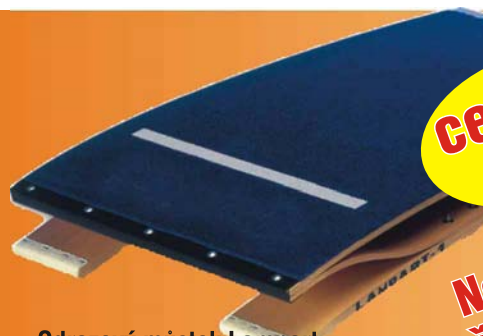

a mnoho dalšího...

www.jipast.cz

Odrasový můstek Lampart
Tréninkový můstek, výška čela 14 cm
3-10141 s polstrováním-1201

5 383,-

cenový tip

4 175,-

Nejoblíbenější školní odrazový můstek

Plavecké brýle univerzální 9966 - nezamlžují se, dvojitá páska kolem hlavy, nastavitelný nosní můstek. Barva černá.
8-10321 161,-

Plavecké brýle PROFI pro děti a mládež 9927 - nastavitelný nosní můstek, silikonová páska kolem hlavy, nezamlžují se. Možno dodat ve čtyřech barevných provedeních.
8-10316 206,-

Novinka!

Vyšší pevnost - nahradí dřevěnou bednu

Švédská bedna

Jednotlivé díly švédské bedny mají na spodní straně antismyk, který zabraňuje jejich nežádoucímu posouvání.

7-10041 Dětská stavebnice: Švédská bedna 4dílná, 130x90x120 cm 20 754,-

Elektronický ukazatel skóre "ARIES SCHOOL RADIO"-Mondo

Univerzální ukazatel skóre. Bezdrátové připojení ovládacího panelu. Kovový rám je ošetřen práškovou barvou-polymerizací. Číslo jsou vidět ze všech úhlů. Základní funkce: Skóre domácí - hosté, čas hry. Hmotnost vč. ovládacího panelu: 27 kg.