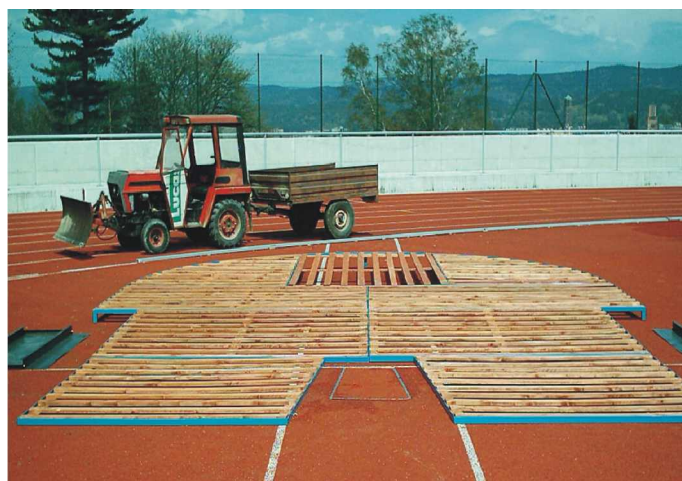

školní sport/ doskočiště

Doskočiště pro skok o tyči a skok do výšky

Společnost Jipast vyrábí doskočiště ve třech základních kategoriích:
Školní doskočiště
Klubová doskočiště - na atletické stadióny pro soutěže národní úrovně
Doskočiště pro vrcholné atletické mítinky a mezinárodní závody kategorie IAAF Grand Prix I nebo II.

cenový tip!

Školní doskočiště

Při výrobě školních doskočišť využíváme stejné technologie a zkušeností z výroby profesionálních dopadových ploch. Díky výhodné ceně jsou tak pro školy dostupná doskočiště nejvyšší mezinárodní úrovně.

JIPAST

Doskočiště - skok vysoký - skok o tyči

1-10237	atletika doskočiště: skok vysoký 400x250x40	38 798,-
1-10238	atletika doskočiště: skok vysoký 400x250x50	44 625,-
1-10239	atletika doskočiště: skok vysoký 400x300x50	46 844,-
1-10240	atletika doskočiště: skok vysoký 400x300x50	35 855,-
1-10241	atletika doskočiště: skok vysoký 500x300x50	59 041,-
1-10242	atletika doskočiště: skok vysoký 600x300x50	67 774,-
1-10243	atletika doskočiště: skok vysoký 600x400x50	89 517,-
1-10244	atletika doskočiště: skok vysoký 500x300x60	66 820,-
1-10245	atletika doskočiště: skok vysoký 500x400x60	89 093,-
1-10246	atletika doskočiště: skok vysoký 600x300x60	77 321,-
1-10247	atletika doskočiště: skok vysoký 600x400x60	102 246,-
1-10248	atletika doskočiště: skok o tyči 530x400x80	139 754,-
1-10250	atletika doskočiště: skok o tyči 650x500x80	197 139,-

Rošt - kovo-dřevo

Rošty pod doskočiště

Rošt prodlužuje životnost doskočiště, zamezuje přístupu vlhkosti od země. Základní tři typy jsou A rošt kovo dřevo - kovový rám s dřevěným roštem. B celodřevěný rošt. C Duck board - polyetylénové trámečky jsou pevně spojeny se spodní stranou doskočiště. Původně byl tento rošt navržen pro doskočiště, která se často stěhují a nahrazoval manipulací s poměrně těžkým roštem kovo dřevo. Postupně se pro svou jednoduchost stává nejoblíbenějším roštem.