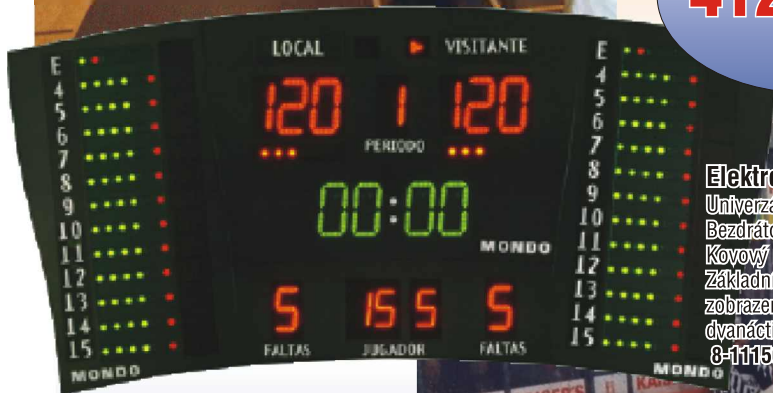

Základní funkce: Skóre domácí - hosté, zobrazení fáze hry, indikace času TIME - OUT,

zobrazení času hry nastavitelné dle daného sportu, zobrazení faulů.

8-11150

190 039,-

Elektronický ukazatel skóre "TAURO CABLE" - Mondo

Univerzální ukazatel skóre.

Kabelové připojení ovládacího panelu.

Kovový rám je ošetřen práškovou barvou - polymerizací.

Čísla jsou vidět ze všech úhlů.

Základní funkce: Skóre domácí - hosté, zobrazení fáze hry, indikace času

TIME - OUT, zobrazení času hry nastavitelné dle daného sportu, zobrazení faulů.

8-11149

179 513,-

412 006,-

Elektronický ukazatel skóre "ANTARES RADIO" - Mondo

Univerzální ukazatel skóre.

Bezdrátové připojení ovládacího panelu.

Kovový rám je ošetřen práškovou barvou - polymerizací. Čísla jsou vidět ze všech úhlů.

Základní funkce: Skóre domácí - hosté, zobrazení fáze hry, indikace času TIME - OUT,

zobrazení času hry nastavitelné dle daného sportu, zobrazení faulů, možnost nastavení