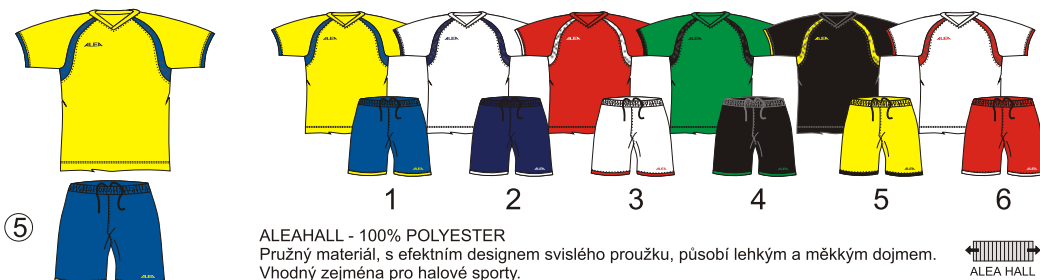

Neron
brankářská souprava
100% Polyester
4-11233 velikost S 1 369,-
4-11234 velikost M 1 369,-
4-11235 velikost L 1 369,-
4-11236 velikost XL 1 369,-
4-11237 velikost XXL 1 369,-

ALVYP 100%POLYESTER
Odlehčený výplňkový
úplet, z rubové
strany počesaný.
Je odolný při zátěži
a má příjemný omak.

TOP

BRANKÁŘSKÁ
SOUPRAVA

Hipala
dámská souprava
100%Polyester
4-11238 velikost S 813,-
4-11239 velikost M 813,-
4-11240 velikost L 813,-
4-11241 velikost XL 813,-

ALEAHALL - 100% POLYESTER
Pružný materiál, s efektním designem svíslého proužku, působí lehkým a měkkým dojmem.
Vhodný zejména pro halové sporty.

PÁNSKÁ
SOUPRAVA

Homer
pánská souprava
100%Polyester
4-11242 velikost S 904,-
4-11243 velikost M 904,-
4-11244 velikost L 904,-
4-11245 velikost XL 904,-
4-11246 velikost XXL 904,-

ALEACLIM - 100% POLYESTER
Funkční materiál vyrobený ze speciálního mikrovlákna. Zajišťuje odvod vlhkosti od těla na vrchní vrstvu
výrobku a přináší pocit sucha i při vysoké zátěži organismu. Je použita antibakteriální úprava.

ALEACLIM ALSIT

Harak
pánská souprava
100%Polyester
4-11247 velikost S 903,-
4-11248 velikost M 903,-
4-11249 velikost L 903,-
4-11250 velikost XL 903,-
4-11251 velikost XXL 903,-

ALEAHALL - 100% POLYESTER
Pružný materiál, s efektním designem svíslého proužku, působí lehkým a měkkým dojmem.
Vhodný zejména pro halové sporty.