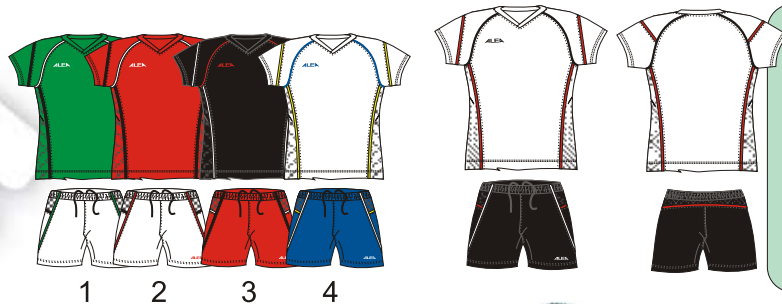

sportovní hry/ házená/ dresy

Hakora
dámská souprava
100% Polyester
4-11229 velikost S 703,-
4-11230 velikost M 703,-
4-11231 velikost L 703,-
4-11232 velikost XL 703,-

ALEABALL
ALEABALL

DÁMSKÁ
SOUPRAVA

ALEABAL - 100% POLYESTER
Lehký, měkký materiál, odolný při vysoké zátěži.
Možnost využití pro celoroční sportovní
aktivitu.

Neron
brankářská souprava
100% Polyester
4-11233 velikost S 1 369,-
4-11234 velikost M 1 369,-
4-11235 velikost L 1 369,-
4-11236 velikost XL 1 369,-
4-11237 velikost XXL 1 369,-

ALVYP 100%POLYESTER
Odlehčený výplňkový
úplet, z rubové
strany počesaný.
Je odolný při zátěži
a má příjemný omak.

TOP

BRANKÁŘSKÁ
SOUPRAVA

Hipala
dámská souprava
100%Polyester
4-11238 velikost S 813,-
4-11239 velikost M 813,-
4-11240 velikost L 813,-
4-11241 velikost XL 813,-

ALEAHALL - 100% POLYESTER
Pružný materiál, s efektním designem svíslého proužku, působí lehkým a měkkým dojmem.
Vhodný zejména pro halové sporty.

PÁNSKÁ
SOUPRAVA

Homer
pánská souprava
100%Polyester
4-11242 velikost S 904,-
4-11243 velikost M 904,-
4-11244 velikost L 904,-
4-11245 velikost XL 904,-
4-11246 velikost XXL 904,-

ALEACLIM - 100% POLYESTER
Funkční materiál vyrobený ze speciálního mikrovlákna. Zajišťuje odvod vlhkosti od těla na vrchní vrstvu
výrobku a přináší pocit sucha i při vysoké zátěži organismu. Je použita antibakteriální úprava.