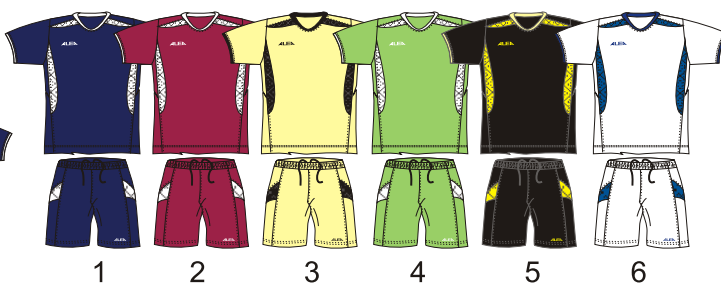

Neron
brankářská souprava
100% Polyester
4-11233 velikost S 1 369,-
4-11234 velikost M 1 369,-
4-11235 velikost L 1 369,-
4-11236 velikost XL 1 369,-
4-11237 velikost XXL 1 369,-

ALVYP 100%POLYESTER
Odlehčený výplňkový
úplet, z rubové
strany počesaný.
Je odolný při zátěži
a má příjemný omak.

TOP

BRANKÁŘSKÁ
SOUPRAVA

Hipala
dámská souprava
100%Polyester
4-11238 velikost S 813,-
4-11239 velikost M 813,-
4-11240 velikost L 813,-
4-11241 velikost XL 813,-

ALEAHALL - 100% POLYESTER
Pružný materiál, s efektním designem svíslého proužku, působí lehkým a měkkým dojmem.
Vhodný zejména pro halové sporty.

PÁNSKÁ
SOUPRAVA

Homer
pánská souprava
100%Polyester
4-11242 velikost S 904,-
4-11243 velikost M 904,-
4-11244 velikost L 904,-
4-11245 velikost XL 904,-
4-11246 velikost XXL 904,-

ALEACLIM - 100% POLYESTER
Funkční materiál vyrobený ze speciálního mikrovlákna. Zajišťuje odvod vlhkosti od těla na vrchní vrstvu
výrobku a přináší pocit sucha i při vysoké zátěži organismu. Je použita antibakteriální úprava.

ALEACLIM ALSIT

Harak
pánská souprava
100%Polyester
4-11247 velikost S 903,-
4-11248 velikost M 903,-
4-11249 velikost L 903,-
4-11250 velikost XL 903,-
4-11251 velikost XXL 903,-

ALEAHALL - 100% POLYESTER
Pružný materiál, s efektním designem svíslého proužku, působí lehkým a měkkým dojmem.
Vhodný zejména pro halové sporty.