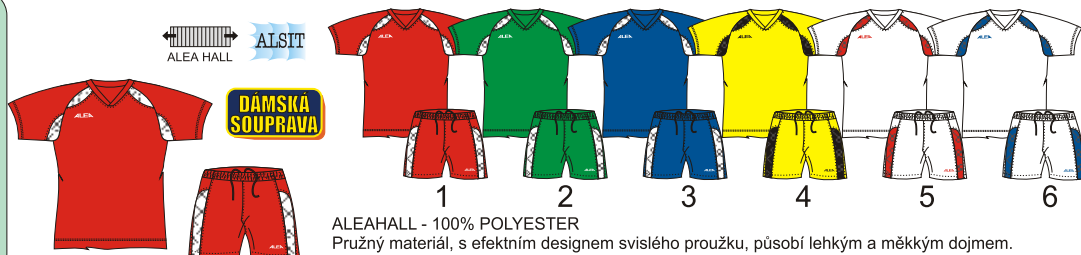

sportovní hry/ házená/ dresy

Hakora
dámská souprava
100% Polyester
4-11229 velikost S 703,-
4-11230 velikost M 703,-
4-11231 velikost L 703,-
4-11232 velikost XL 703,-

ALEABALL
ALEABALL

DÁMSKÁ
SOUPRAVA

ALEABAL - 100% POLYESTER
Lehký, měkký materiál, odolný při vysoké zátěži.
Možnost využití pro celoroční sportovní
aktivitu.

Neron
brankářská souprava
100% Polyester
4-11233 velikost S 1 369,-
4-11234 velikost M 1 369,-
4-11235 velikost L 1 369,-
4-11236 velikost XL 1 369,-
4-11237 velikost XXL 1 369,-

ALVYP 100%POLYESTER
Odlehčený výplňkový
úplet, z rubové
strany počesaný.
Je odolný při zátěži
a má příjemný omak.

TOP

BRANKÁŘSKÁ
SOUPRAVA

Hipala
dámská souprava
100%Polyester
4-11238 velikost S 813,-
4-11239 velikost M 813,-
4-11240 velikost L 813,-
4-11241 velikost XL 813,-

ALEAHALL - 100% POLYESTER
Pružný materiál, s efektním designem svíslého proužku, působí lehkým a měkkým dojmem.
Vhodný zejména pro halové sporty.

PÁNSKÁ
SOUPRAVA

Homer
pánská souprava
100%Polyester
4-11242 velikost S 904,-
4-11243 velikost M 904,-
4-11244 velikost L 904,-
4-11245 velikost XL 904,-
4-11246 velikost XXL 904,-

ALEACLIM - 100% POLYESTER
Funkční materiál vyrobený ze speciálního mikrovlákna. Zajišťuje odvod vlhkosti od těla na vrchní vrstvu
výrobku a přináší pocit sucha i při vysoké zátěži organismu. Je použita antibakteriální úprava.