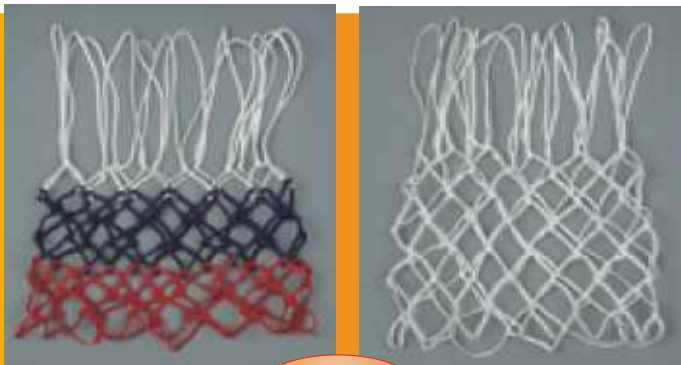

sportovní hry/ košíková/ koše

KOŠÍKOVÁ

4-10118	0,55 4 mm PA	bílá	132,-
4-10119	0,55 4 mm PA	červeno-modro-bílá	186,-
4-10120	Koš - kovová obroučka	červená	712,-
4-10121	Koš - kovová obroučka speciál	červená	1 264,-

Všechny sítky jsou vyrobeny z kvalitního polyamidu a jsou vyráběny ručně.

Kvalitní polyamid
ruční výroba

Koš na basketbal sklopný

Sklopný koš, 2 péra (pružiny)

4-10384 3 783,-

Koš na basketbal sklopný

Sklopný koš s plynovými tlumiči

4-10385 4 106,-

Koš na basketbal

Řetězová síťka, povrchová úpra: galvanizovaný pozink

4-10382 1 515,-

Koš na basketbal s destičkou

koš s destičkou. Dovolené zatížení na konci obroučky 120. Vyrobeno z materiálu o průměru 20/2.