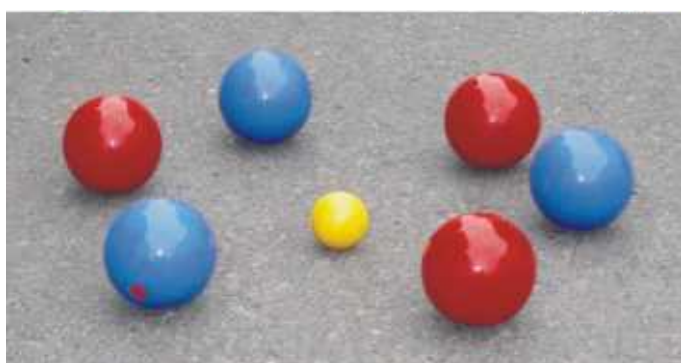

Nácviková hra s 6 PVC míčky - 49040

Vytvořené v úzké spolupráci s vychovateli sdruženými v rámci projektu „Petanque na cesty“. Míčky jsou speciálně uzpůsobeny do prostředí škol a klubů. Mohou být kombinovány s našimi sety „Objevování“ (kód 7-11009) a „Nácvik“ (kód 7-11010) pro váš metodický trénink. Vyrobeny z PVC pro zaručení naprosté bezpečnosti a volného hraní na rdsném povrchu jak venku, tak uvnitř. Dodáváno spolu s transportní brašnou a jedním terčem. Obsahuje 6 petanque koulí (3x modrá a 3x červená).

7-11007

1 446,-