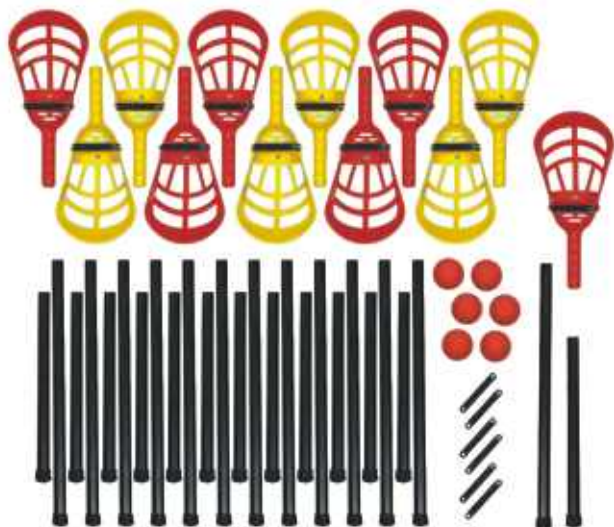

Softcross - 4

Systém výcviku pro Intercross ve čtyřech základních krocích. Nácvik začíná s hlavou hokejky, pak se přidá hra jednou rukou s násadou. Třetí krok je hra s krátkou násadou oběma rukama a na závěr hra oběma rukama s dlouhou násadou. Sada obsahuje 12 hlav, 24 násad (12 dlouhých a 12 krátkých) 6 míčů na softcrosseball a 6 vyměnitelných pásek.

7-10269 6 826,-