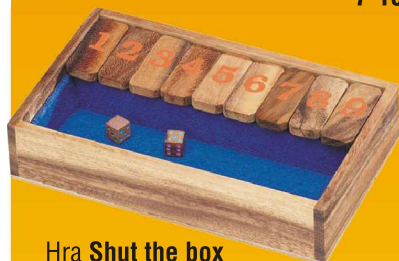

Hadi a žížaly
7-10692 285,-

Jenga de Luxe
7-10693 malá 299,-
7-10694 velká 399,-

Hra Barricade
7-10695 589,-

Hra Bingo
7-10696 269,-

Čínské šachy
7-10697 579,-

Hra Čínská dáma
7-10700 199,-

Hra Shut the box
7-10698 429,-

Hra Mikado
7-10699 129,-

3D - Mühle Solitaire
7-10703 519,-

Hra Člověče nezlob se
7-10701 299,-

Hra Domino 9 de Luxe
7-10702 449,-

Hra Mini - billiard
7-10705 359,-

Chinese checkers
1-10879 199,-

Tic tac toe - 3D
7-10704 299,-