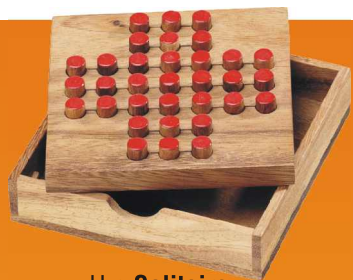

volný čas

Hra Solitaire
7-10685 149,-

Hra Dostih
7-10686 279,-

Hra Sudoku
7-10687 369,-

Hra Othello
7-10688 199,-

Kalaha - africká hra
7-10689 499,
7-10690 mini Kalaha 259,-

GO - dřevěný set s dózami
7-10691 899,-

Hadi a žížaly
7-10692 285,-

Jenga de Luxe
7-10693 malá 299,-
7-10694 velká 399,-

Hra Barricade
7-10695 589,-

Hra Bingo
7-10696 269,-

Čínské šachy
7-10697 579,-

Hra Čínská dáma
7-10700 199,-

Hra Shut the box
7-10698 429,-