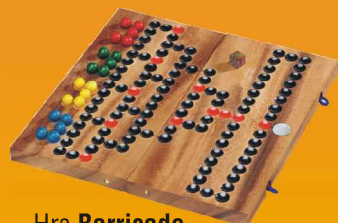

volný čas

Hra Solitaire
7-10685 149,-

Hra Dostih
7-10686 279,-

Hra Sudoku
7-10687 369,-

Hra Othello
7-10688 199,-

Kalaha - africká hra
7-10689 499,
7-10690 mini Kalaha 259,-

GO - dřevěný set s dózami
7-10691 899,-

Hadi a žížaly
7-10692 285,-

Jenga de Luxe
7-10693 malá 299,-
7-10694 velká 399,-

Hra Barricade
7-10695 589,-

Hra Bingo
7-10696 269,-

Čínské šachy
7-10697 579,-

Hra Čínská dáma
7-10700 199,-

Hra Shut the box
7-10698 429,-