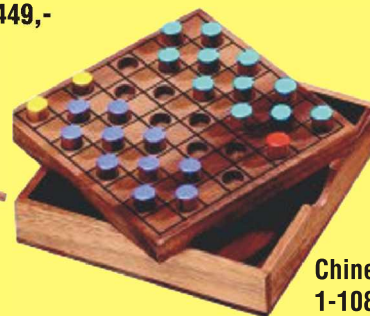

Hadi a žížaly
7-10692 285,-

Jenga de Luxe
7-10693 malá 299,-
7-10694 velká 399,-

Hra Barricade
7-10695 589,-

Hra Bingo
7-10696 269,-

Čínské šachy
7-10697 579,-

Hra Čínská dáma
7-10700 199,-

Hra Shut the box
7-10698 429,-

Hra Mikado
7-10699 129,-

3D - Mühle Solitaire
7-10703 519,-

Hra Člověče nezlob se
7-10701 299,-

Hra Domino 9 de Luxe
7-10702 449,-

Hra Mini - billiard
7-10705 359,-

Chinese checkers
1-10879 199,-

Tic tac toe - 3D
7-10704 299,-