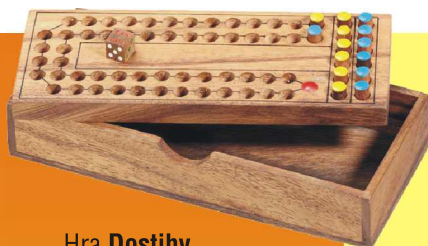

volný čas

Hra Solitaire
7-10685 149,-

Hra Dostih
7-10686 279,-

Hra Sudoku
7-10687 369,-

Hra Othello
7-10688 199,-

Kalaha - africká hra
7-10689 499,
7-10690 mini Kalaha 259,-

GO - dřevěný set s dózami
7-10691 899,-

Hadi a žížaly
7-10692 285,-

Jenga de Luxe
7-10693 malá 299,-
7-10694 velká 399,-

Hra Barricade
7-10695 589,-

Hra Bingo
7-10696 269,-

Čínské šachy
7-10697 579,-

Hra Čínská dáma
7-10700 199,-

Hra Shut the box
7-10698 429,-