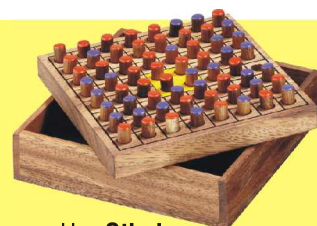

volný čas

Hra Solitaire
7-10685 149,-

Hra Dostih
7-10686 279,-

Hra Sudoku
7-10687 369,-

Hra Othello
7-10688 199,-

Kalaha - africká hra
7-10689 499,
7-10690 mini Kalaha 259,-

GO - dřevěný set s dózami
7-10691 899,-

Hadi a žížaly
7-10692 285,-

Jenga de Luxe
7-10693 malá 299,-
7-10694 velká 399,-

Hra Barricade
7-10695 589,-

Hra Bingo
7-10696 269,-

Čínské šachy
7-10697 579,-

Hra Čínská dáma
7-10700 199,-

Hra Shut the box
7-10698 429,-