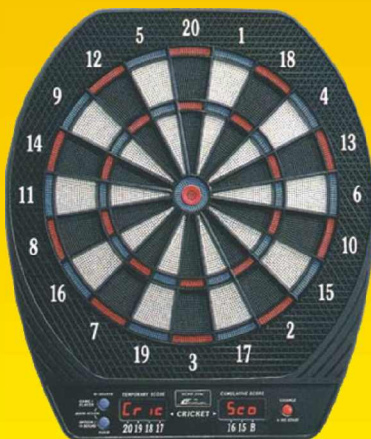

## UNICORN TEKNIK CABINET

Genově dostupný cabinet pro sisálové terče, klasická velikost. Součástí nejsou šípky a terč.

46012 1.499,-

## ELEKTRONICKÝ TERČ ECHO LC120

Elektronický terč pro 8 hráčů, 24 her ve 168 variantách, napájení - 3 tužkové baterie (jack pro adaptér - adaptér není součástí), 6 šipek + hroty, LCD displej

50005 1.190,-

## ELEKTRONICKÝ TERČ ECHO 208

Elektronický terč Echo 208 C, pro 8 hráčů, napájení adaptér (příložen), 6 šipek + hroty, 21 her, 139 variant (včetně hry Cricket), zvukové efekty (lze vypnout), 2 LED displej