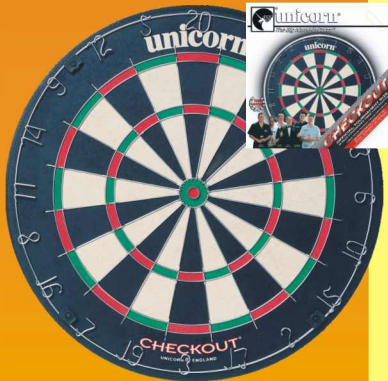

UNICORN STRIKER

Kvalitní sisálový terč s kruhovým profilem drátu.

Terč určený pro steelové šípky s kovovými hroty. Schváleno PDC a Maestro team. Obsah balení: terč - 1 ks, plechový závěs terče na stěnu + šroubky
79383 1.149,-