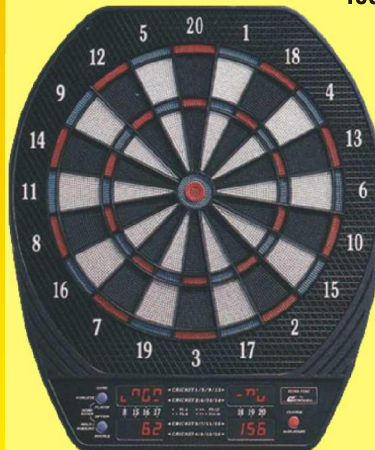

ELEKTRONICKÝ TERČ ECHO 712

Elektronický terč ECHO - 712C, pro 12 hráčů 26 her ve 166 variantách, napájení - adaptér příložen + 12 šipek, 15 zvukových efektů (lze vypnout), 4 LED displej

50008 1.990,-