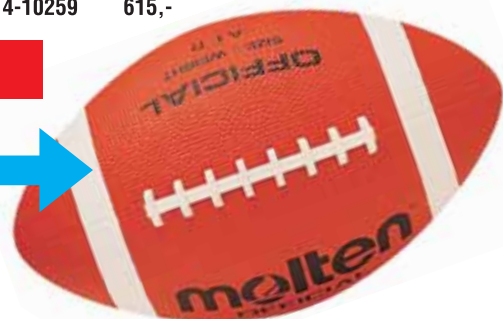

RFR

gumový míč, se speciální povrchovou úpravou, s ofic. parametry

4-10232

660,-

AFR

gumový míč, americký fotbal

4-10233

660,-