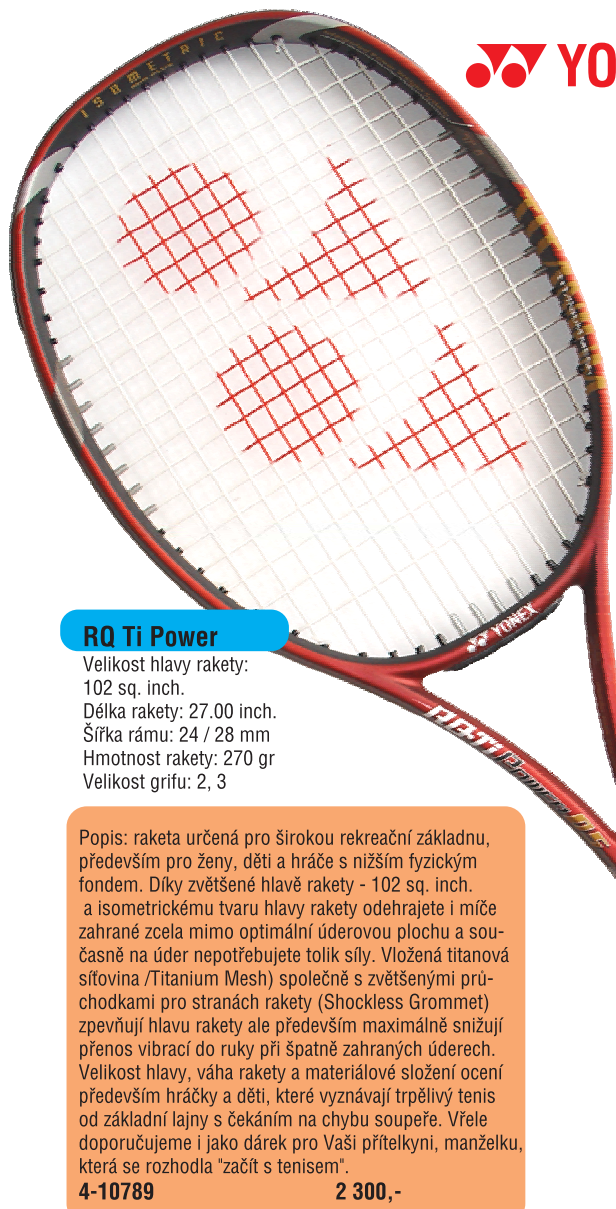

YONEX

RQ Ti Power

Velikost hlavy rakety: 102 sq. inch.
Délka rakety: 27.00 inch.
Šířka rámu: 24 / 28 mm
Hmotnost rakety: 270 gr
Velikost grifu: 2, 3

Popis: raketa určená pro širokou rekreační základnu, především pro ženy, děti a hráče s nižším fyzickým fondem. Díky zvětšené hlavě rakety - 102 sq. inch. a isometrickému tvaru hlavy rakety odehrajete i míče zahrané zcela mimo optimální úderovou plochu a současně na úder nepotřebujete tolik síly. Vložená titanová síťovina /Titanium Mesh) společně s zvětšenými průchodkami pro stranách rakety (Shockless Grommet) zpevňují hlavu rakety ale především maximálně snižují přenos vibrací do ruky při špatně zahraných úderech. Velikost hlavy, váha rakety a materiálové složení ocení především hráčky a děti, které vyznávají trpělivý tenis od základní lajny s čekáním na chybu soupeře. Vše doporučujeme i jako dárek pro Vaši přítelkyni, manželku, která se rozhodla "začít s tenisem".

4-10789 2 300,-

RD Ti Control

Velikost hlavy rakety: 98 sq. inch. Délka rakety: 27.00 inch
Šířka rámu: 21 / 23 mm Hmotnost rakety: 290 gr
Velikost grifu: 3, 4

Popis: raketa určená pro širokou rekreační základnu. Jako začátečník oceníte u tohoto modelu jeho isometrickou hlavu, díky které se rozšiřuje optimální úderová plocha. Vložená titanová síťovina /Titanium Mesh) zpevňuje hlavu rakety a současně snižuje přenos vibrací do ruky při špatně zahraných úderech. Velikost hlavy, váha rakety a materiálové složení ocení začátečníci a středně pokročilí hráči vyznávající aktivní tenis od základní lajny s postupným přechodem na síť. Tento model je velmi oblíben i jako skupinový dárek pro Vašeho kolegu k jeho jubileu.